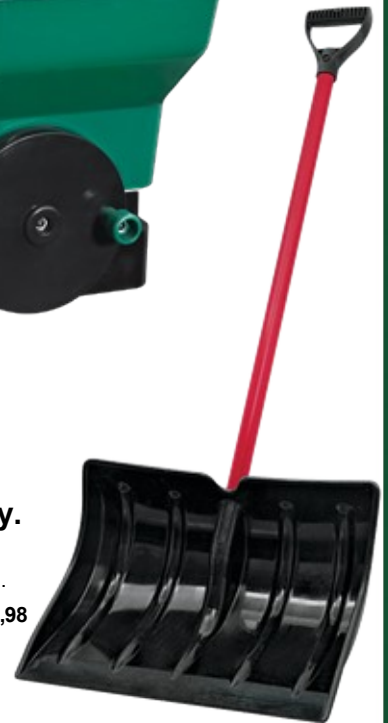

Pelle à neige en poly. 18"

Manche en acier, poignée en D.

9873052 PRIX COURANT $12,98

TOUJOURS LA MÊME ENTREPRISE FAMILIALE
TOUJOURS LE MÊME SERVICE PERSONNALISÉ
DEUX SUCCURSALES POUR VOUS SERVIR

Pour plus de promotions consultez notre site web www.ocoderre.com

Aimez-nous www.facebook.com/ocoderre

HEURES D'OUVERTURE

SAINT-JACQUES	CRABTREE
LUNDI au MERCREDI 8:00 - 17:30	LUNDI au MERCREDI 8:00 - 17:30
JEUDI et VENDREDI 8:00 - 18:00	JEUDI 8:00 - 18:00
SAMEDI 8:00 - 16:00	SAMEDI 8:00 - 16:00
DIMANCHE FERMÉ	DIMANCHE 9:00 - 16:00
32, RUE DUPUIS • SAINT-JACQUES QC • J0K 2R0 TÉL.: 450 839-3691	238, 8° RUE • CRABTREE QC • J0K 1B0 TÉL.: 450 754-2848

1 888 839-3691
www.ocoderre.com